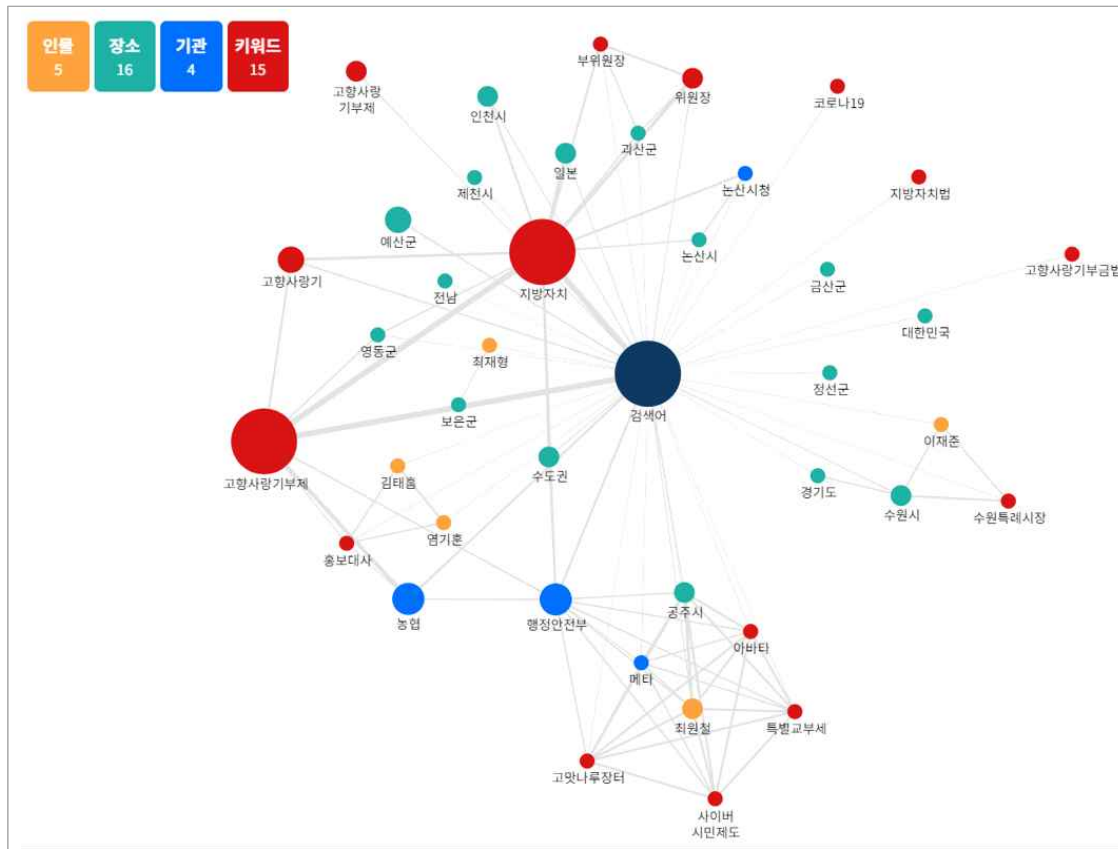

### ▶ 12월 12일(41건)

- 고향사랑기부금 시스템 ‘고향사랑e음’의 본격 운영, 일부 지자체들의 조례안 제정, ‘고향사랑e음’ 시스템 운영 관련 등

### ▶ 12월 19일(37건)

- 고향사랑 답례품 공급업체 선정, 고향사랑 기금운용심의위원회 출범 등

### 3. 관계도 분석

- ‘고향사랑 기부제’와 관련된 12월 뉴스에서 추출된 개체명 간 (인물, 장소, 기관, 키워드) 사이의 연결 관계를 분석한 결과는 다음과 같음