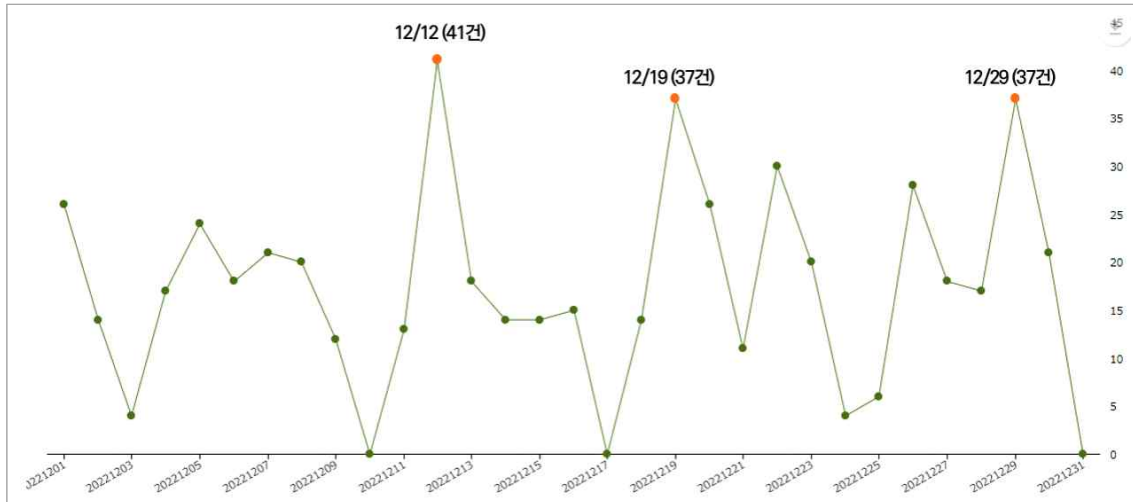

2. 키워드 트렌드(일간)

■ 12월 동안 ‘고향사랑 기부제’가 언급된 뉴스(556건) 중 일별로 언급된 빈도수는 다음과 같음

▶ 12월 12일(41건)

- 고향사랑기부금 시스템 ‘고향사랑e음’의 본격 운영, 일부 지자체들의 조례안 제정, ‘고향사랑e음’ 시스템 운영 관련 등

▶ 12월 19일(37건)

- 고향사랑 답례품 공급업체 선정, 고향사랑 기금운용심의위원회 출범 등

▶ 12월 29일(37건)

- 고향사랑 기부제 시행을 앞두고 고향사랑 기부제를 설명하고 홍보하는 기사, 답례품 선정 등