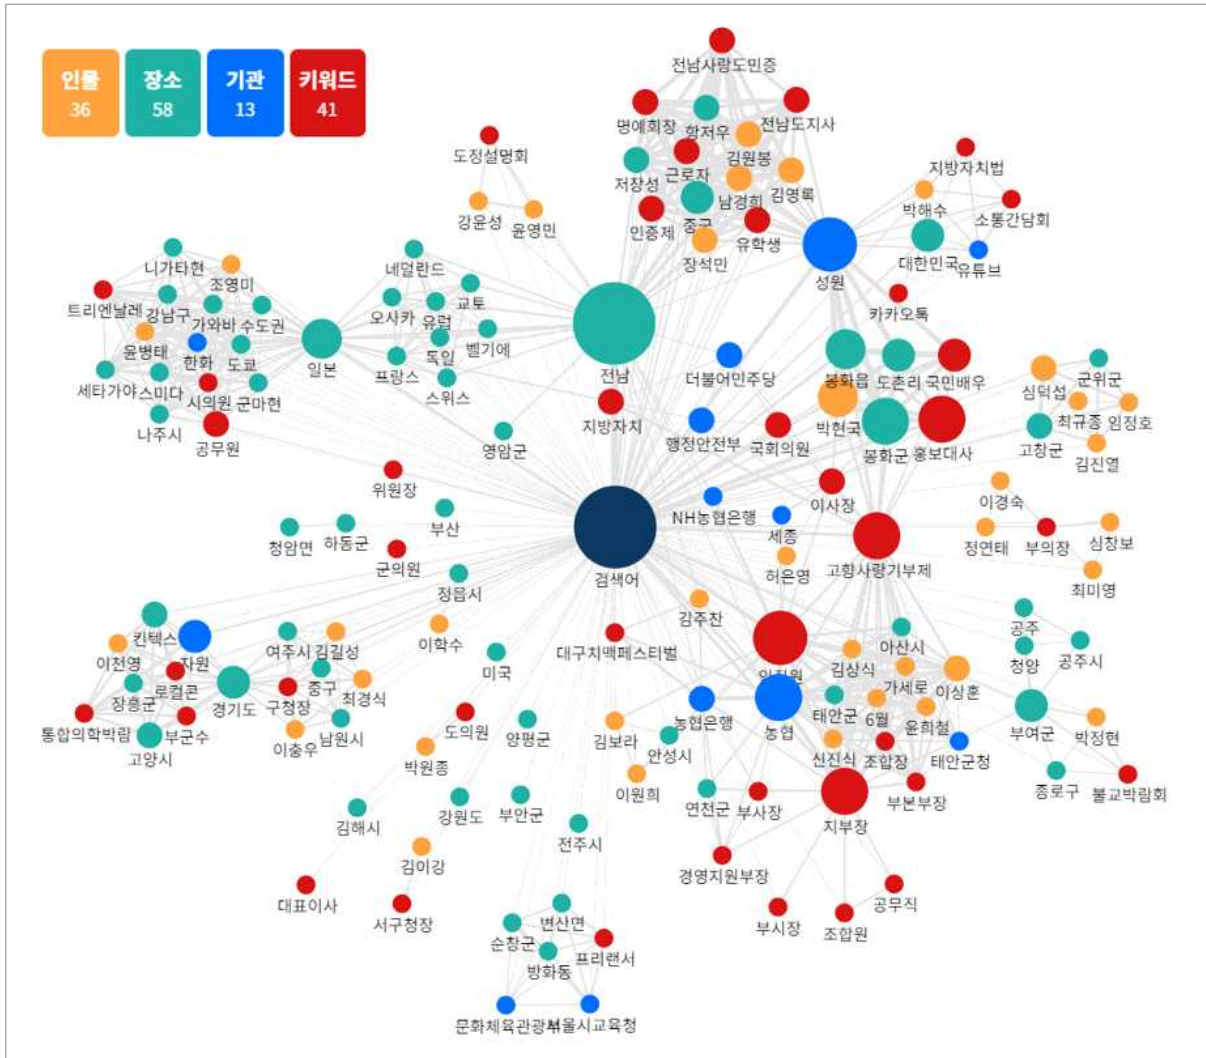

■ 지역별 언론사들로 구분하여 연관어 분석을 한 결과는 다음과 같음

〈 지역별 연관어 분석 결과 ('24.7.1. ~ '24.7.31.) 〉

서울·경기·인천 (80건)	강원 (5건)
충청 (24건)	경상 (23건)
전라 (33건)	제주 (0건)
	<p>※ 언론 보도 기사 건수가 적어 제외됨</p>

지역별 연관어 Top3

2. 키워드 트렌드(일간)

■ 7월 동안 ‘고향사랑 기부제’가 언급된 뉴스(165건) 중 일별로 언급된 빈도수는 다음과 같음

▶ 7월 23일(4건)

- 한경국립대 임직원들이 사회 취약계층 지원을 위해 고향사랑 기부제에 동참함
- 전남도가 곡성에서 '광주전남시도민회 고향방문 및 도정설명회' 개최하고 출향도민과 소통 및 협력 강화하기로 함
- 속초시는 속초문화예술회관 대공연장에서 500여 명의 공직자를 대상으로 '고향사랑 기부제 완전정복 설명회'를 개최함

▶ 7월 29일(건)

- 봉화 출신 국민배우 이성민이 제26회 봉화은어축제 토크콘서트에 참가해 고향사랑 기부금 500만원 기탁하고 봉화군 고향사랑 기부제를 응원함
- 고향사랑 기부금 지원 대상을 기부자가 직접 지정해 기부할 수 있는 지정기부제가 활성화되기 위해 지자체의 관심이 필요하다는 지적이 있음
- 한국농촌지도자강원특별자치도연합회는 내년도 삼척에서 개최하는 농촌지도자대회를 앞두고 삼척시청 방문해 고향사랑 기부금 100만 원 전달함

3. 관계도 분석

- ‘고향사랑 기부제’와 관련된 3월 뉴스에서 추출된 개체명 간 (인물, 장소, 기관, 키워드) 사이의 연결 관계를 분석한 결과는 다음과 같음

< 분석 개요 >

■ 데이터 검색 기간 : `24.7.1. ~ `24.7.31

■ 분석 데이터 범위 : 기간 내 '고향사랑 기부제'와 관련된 뉴스 기사 165건

- '고향사랑기부제', '고향사랑 기부제', '고향 사랑 기부제', '고향사랑기부금', '고향사랑기부금제', '고향세', '고향납세' 등을 포함하여 검색함

※ 분석 뉴스 건수는 최대 1,000건으로 분석 결과가 제공됨

- (관계도 분석) 검색 결과 중 정확도 상위 100건의 분석 뉴스에서 추출된 개체명(인물, 장소, 기관, 키워드) 사이의 연결 관계를 네트워크 형태로 시각화한 분석 결과로, '고향사랑 기부제'와 관련된 키워드 간 관계를 알 수 있음

- (키워드 트렌드 분석) '고향사랑 기부제' 키워드가 포함된 뉴스 건수의 트렌드를 살펴볼 수 있음