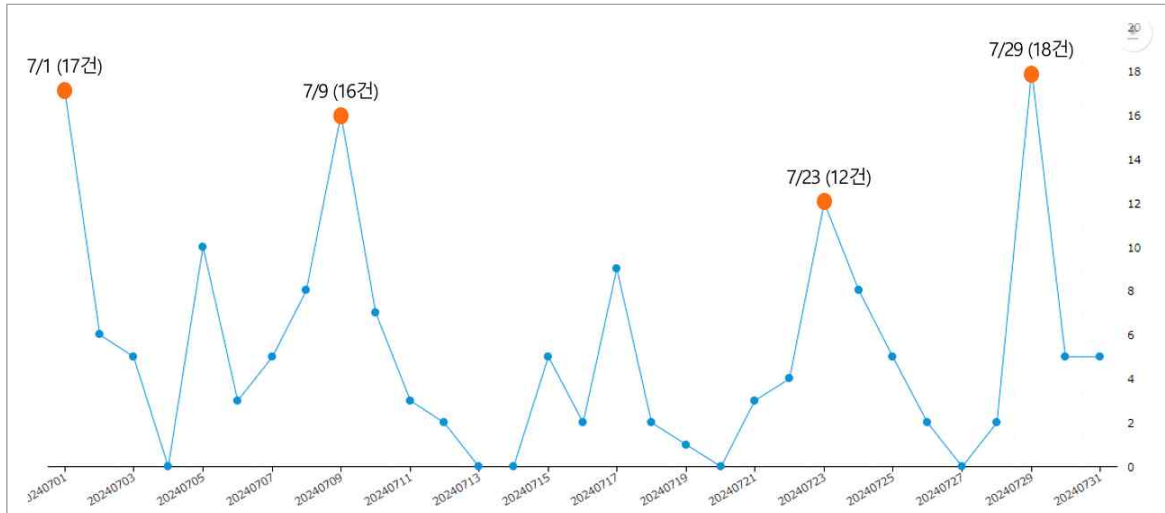

■ 지역별 언론사들로 구분하여 연관어 분석을 한 결과는 다음과 같음

〈 지역별 연관어 분석 결과 ('24.7.1. ~ '24.7.31.) 〉

서울·경기·인천 (80건)	강원 (5건)
충청 (24건)	경상 (23건)
전라 (33건)	제주 (0건)
	<p>※ 언론 보도 기사 건수가 적어 제외됨</p>

지역별 연관어 Top3

2. 키워드 트렌드(일간)

■ 7월 동안 ‘고향사랑 기부제’가 언급된 뉴스(165건) 중 일별로 언급된 빈도수는 다음과 같음